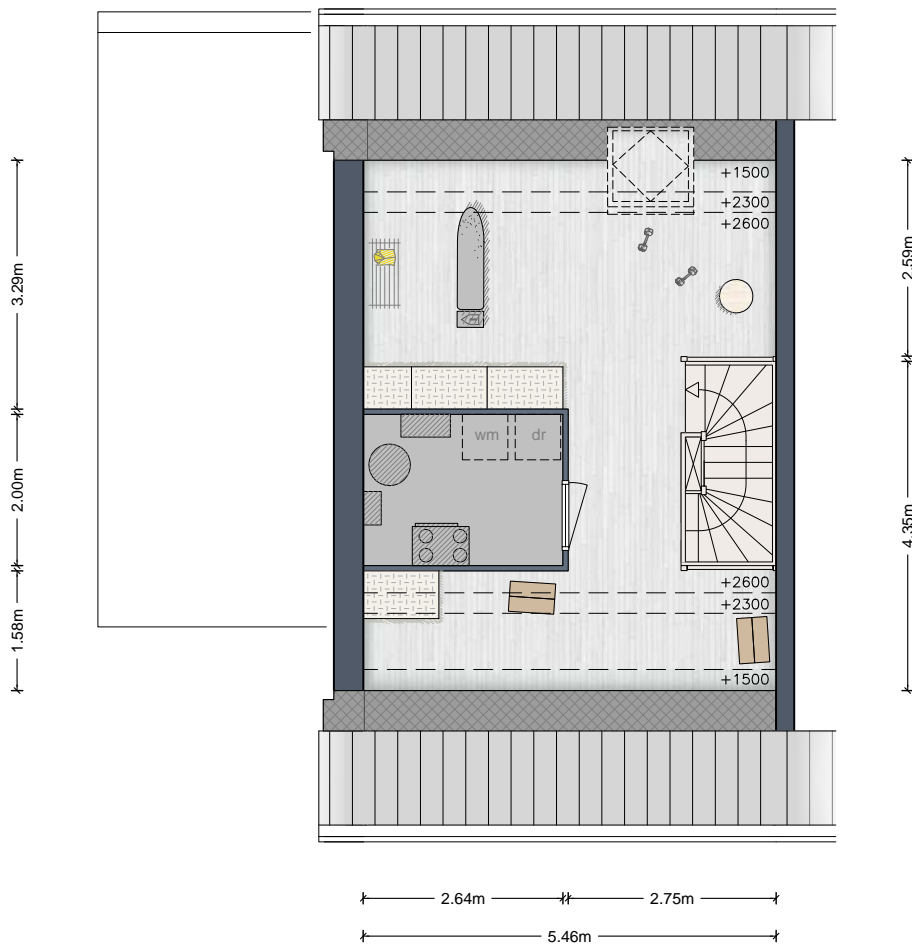

Blok 22 – hoekwoning (bnr301)

Tweede verdieping