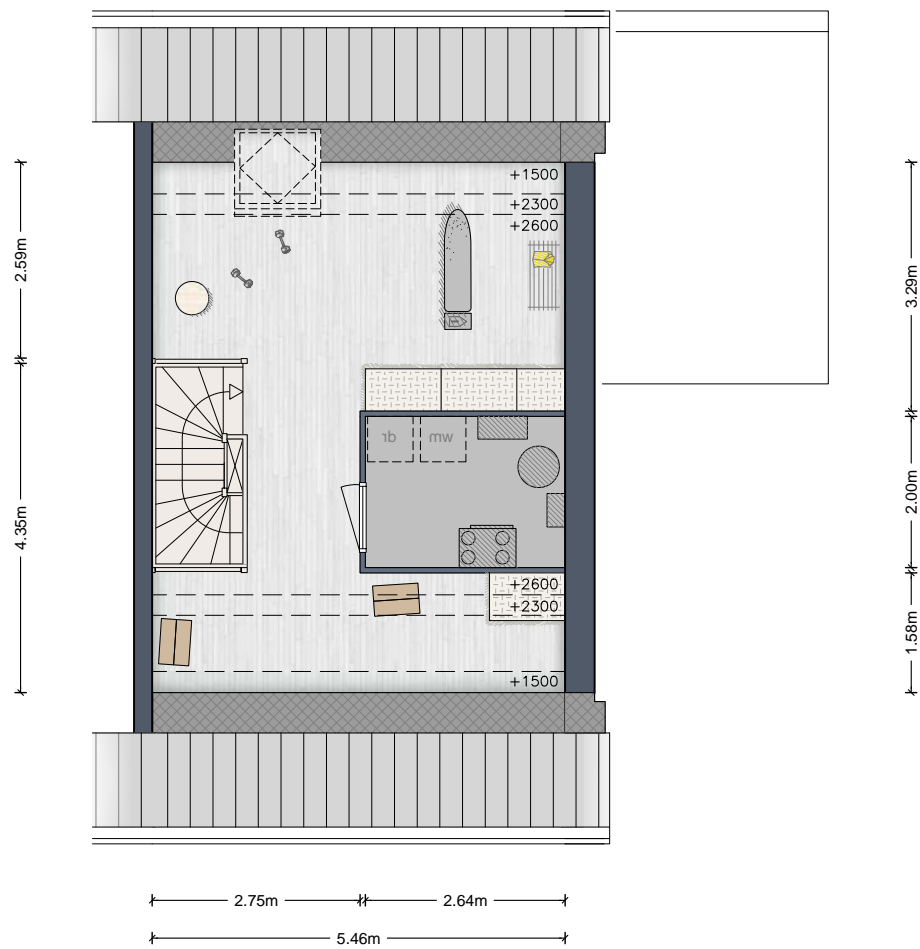

Blok 22 – hoekwoning (bnr304)

Tweede verdieping