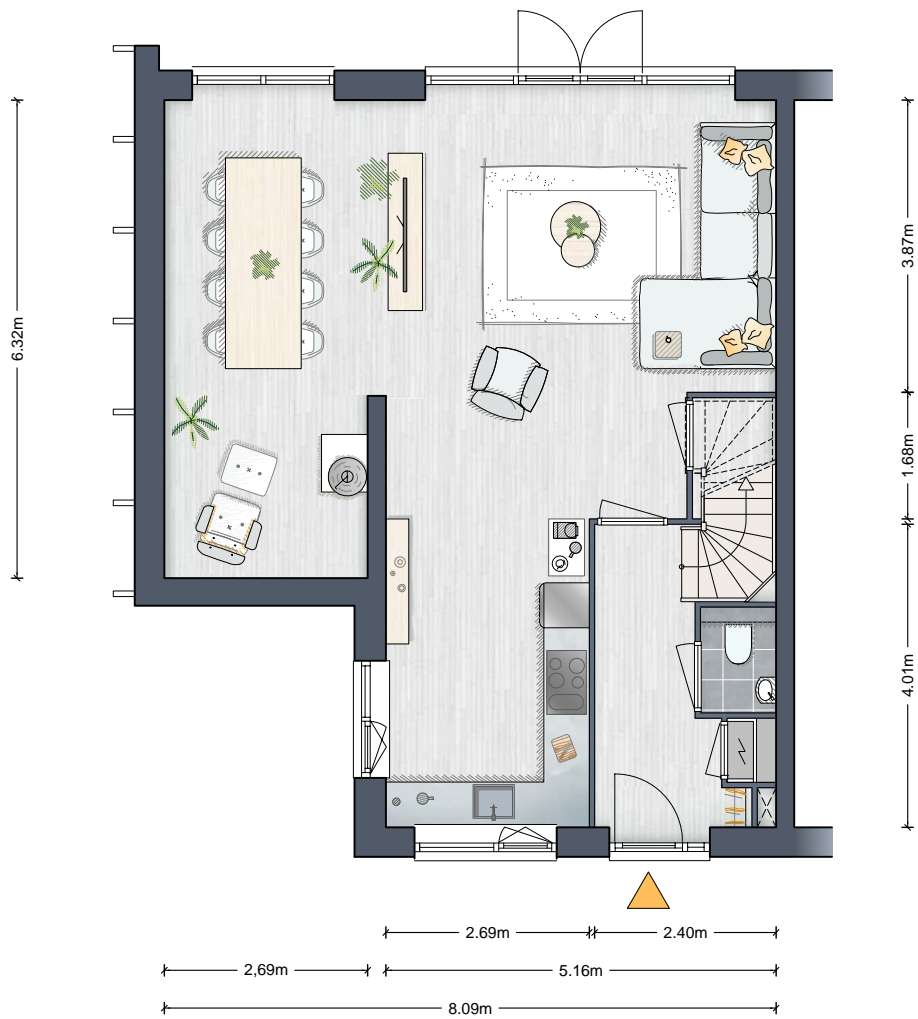

Blok 23 – hoekwoning (bnr305)

Begane grond