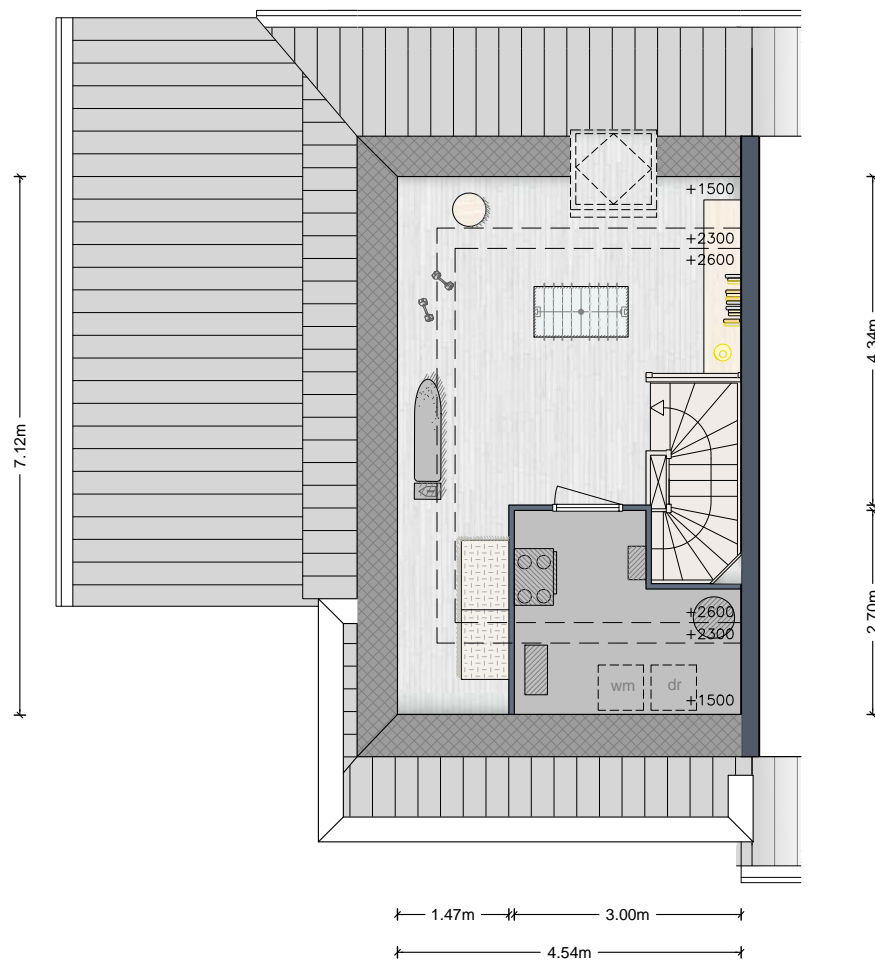

# Blok 23 – hoekwoning (bnr305)

Tweede verdieping