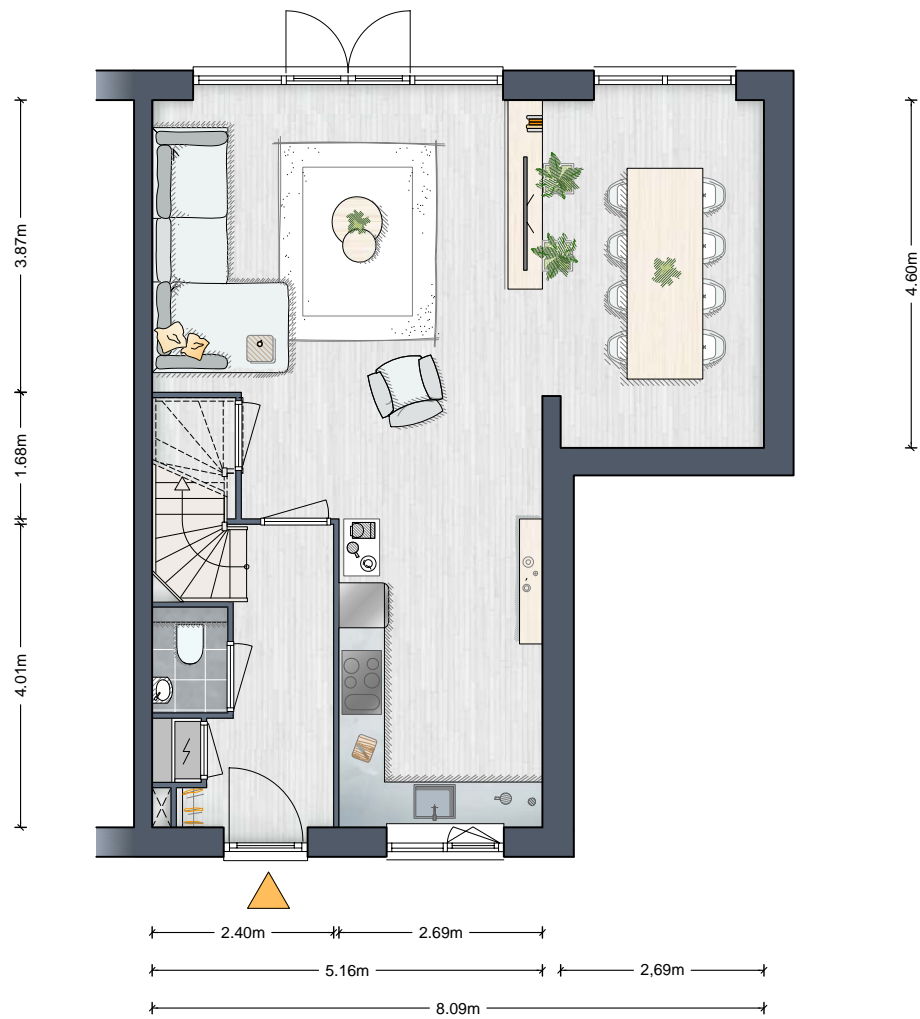

# Blok 23 – hoekwoning (bnr308)

Begane grond