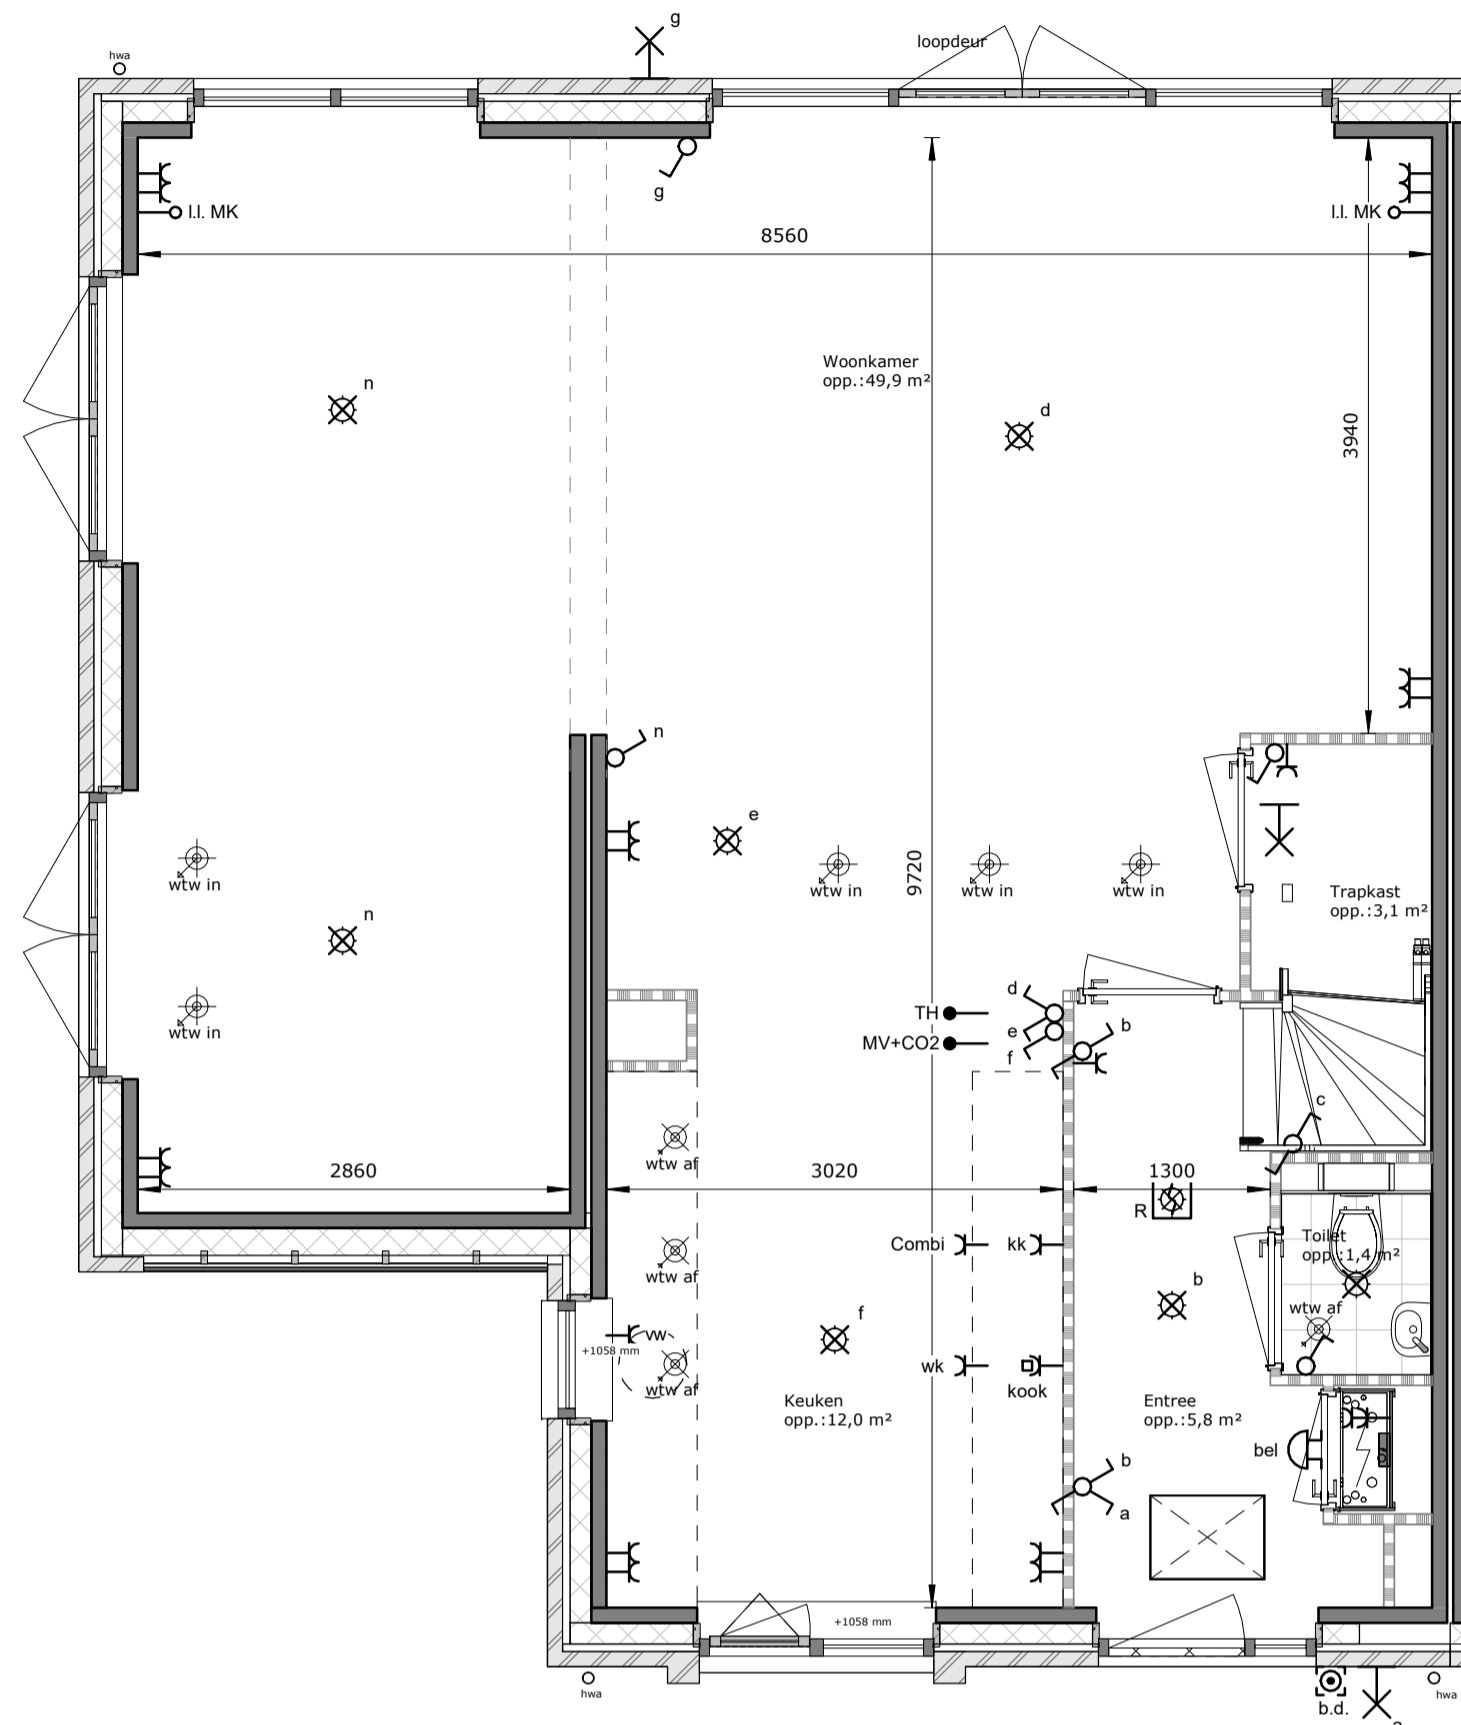

Afb. Omschrijving

- plafond lichtpunt
- wand lichtpunt
- los aansluiting onbedraad
- thermostaat
- enkel polige schakelaar
- dubbel polige werkschakelaar
- dubbel polige schakelaar
- wisselschakelaar
- dubbele wisselschakelaar
- enkele wandcontactdoos geaard 220V
- centraal aardings punt badkamer
- wandcontactdoos geaard 220V t.p.v. afzuigkap
- wandcontactdoos geaard 220V t.p.v. koelkast
- wandcontactdoos geaard 220V t.p.v. oven / magnetron
- wandcontactdoos geaard 220V t.p.v. warmte pomp
- wandcontactdoos geaard 220V t.p.v. mechanische ventilatie
- wandcontactdoos geaard 220V t.p.v. droger
- wandcontactdoos geaard 220V t.p.v. wasmachine
- dubbele wandcontactdoos geaard 220V 300 mm +vloer staand
- dubbele wandcontactdoos 300 mm + - en in keuken 1200 mm +vloer liggend
- aansluitpunt elektrische kookplaat
- schel
- deurbel
- rookmelder
- mechanische lucht toevoer
- mechanische lucht afvoer
- mechanische lucht toevoer vanuit wand ventiel
- cv verdelers
- elektrische handoekradiator (badkamer)
- W.t.w. warmte terugwinning
- warmte pomp
- elektrische boiler
- omvormer pv panelen

■ Begane Grond