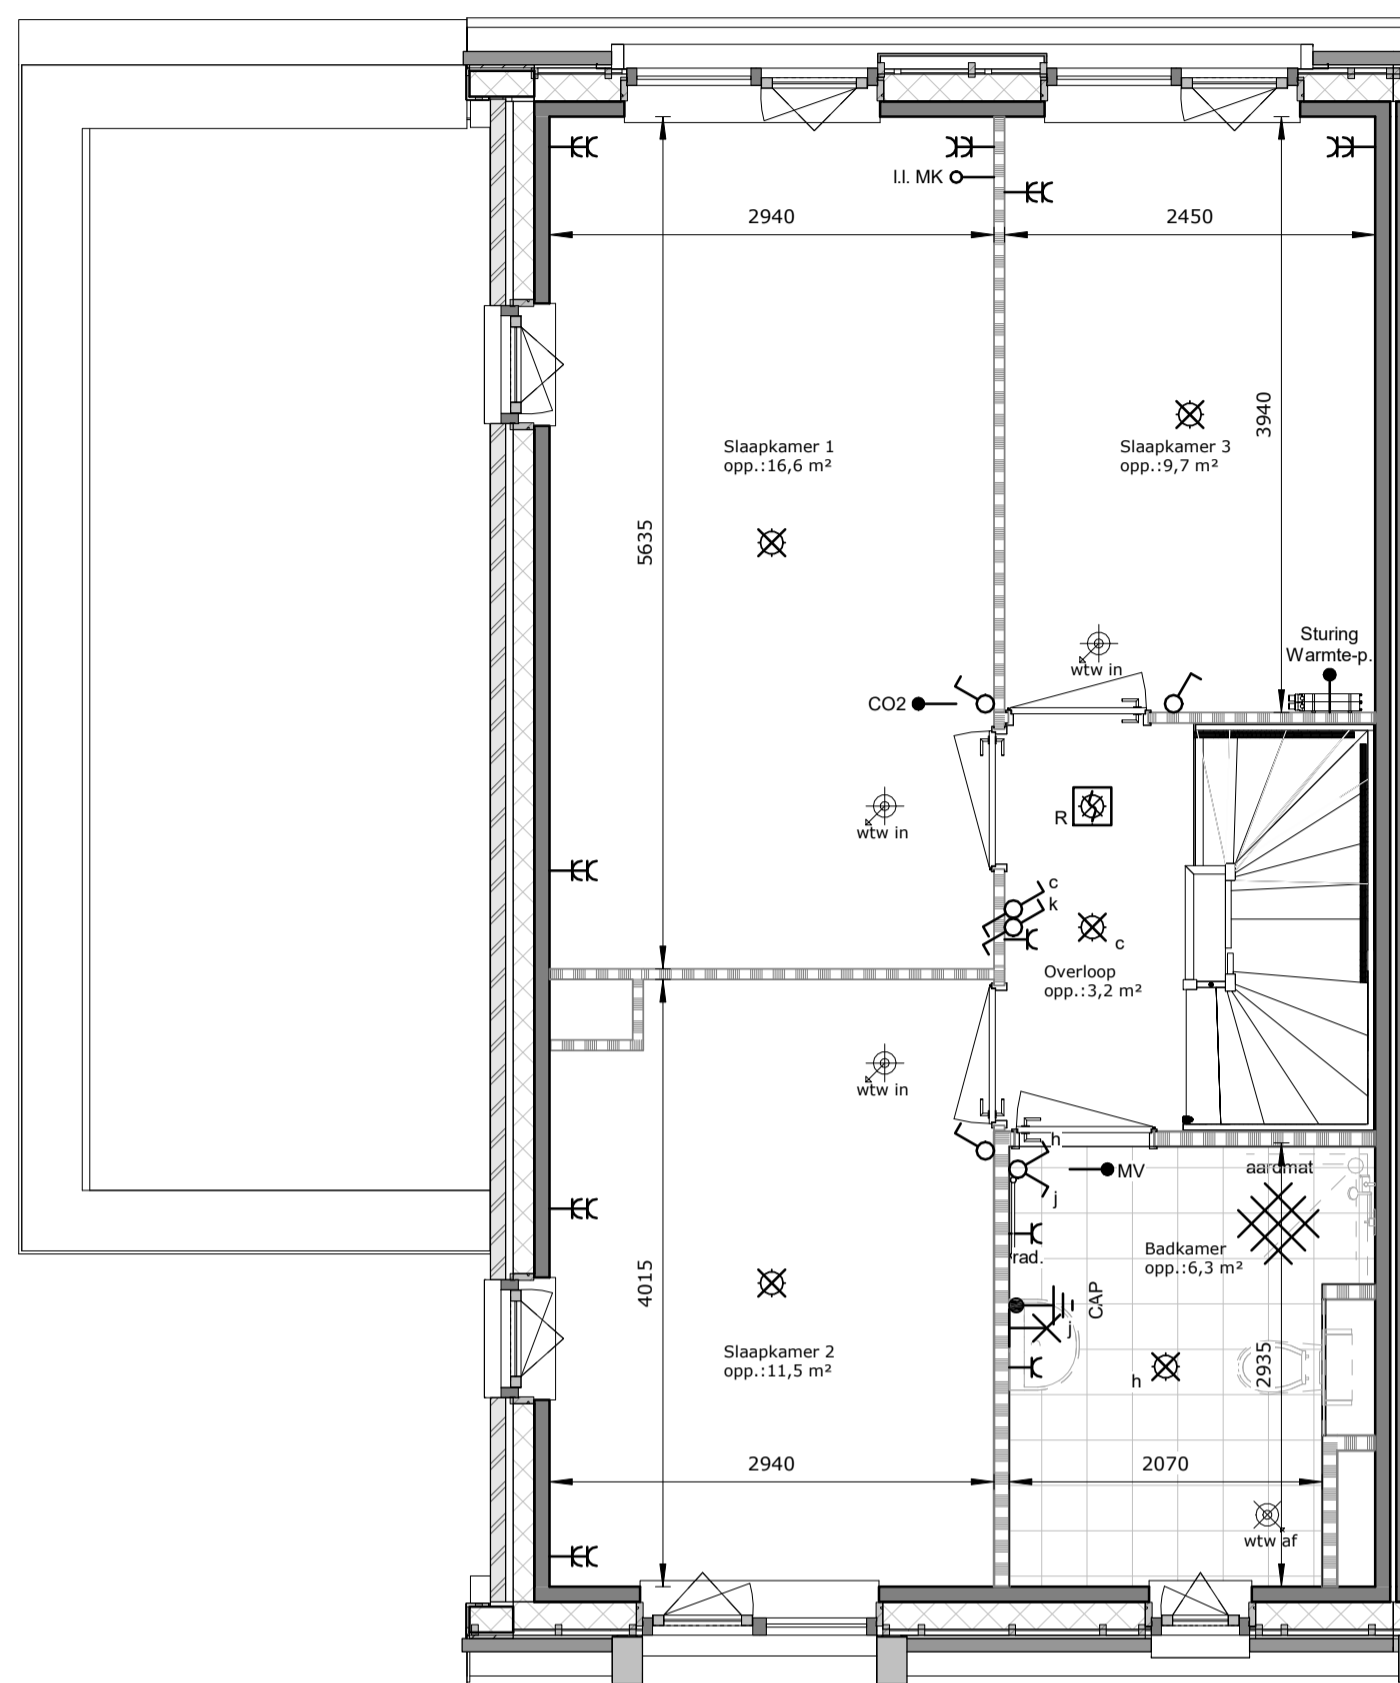

■ 1e verdieping