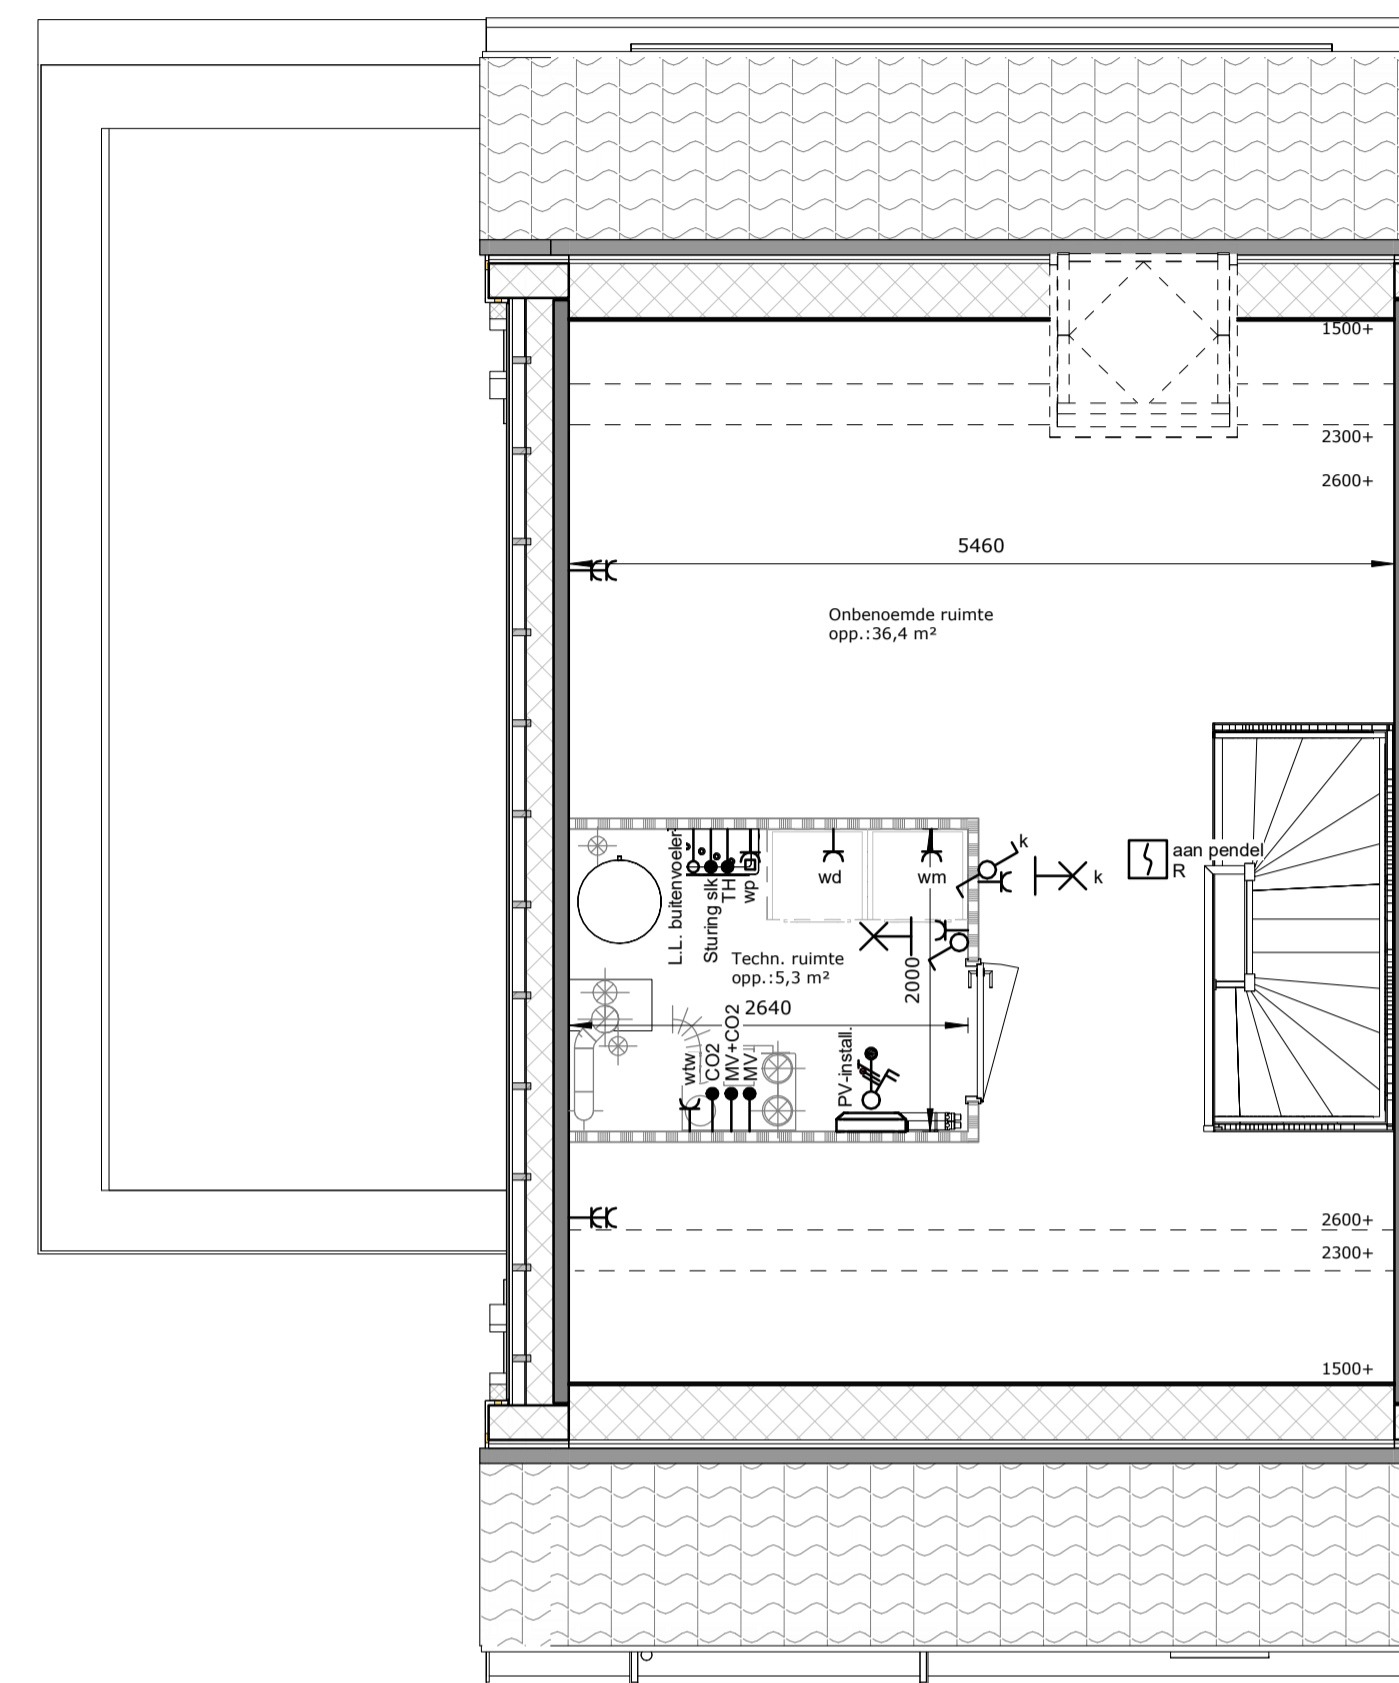

■ 2e verdieping