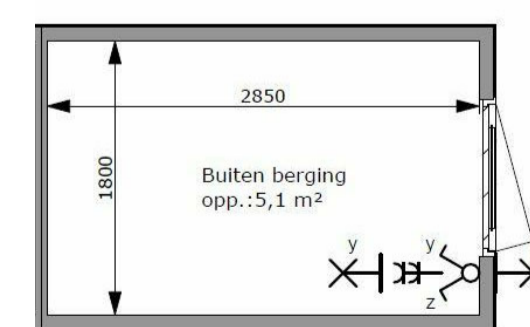

■ Berging

BNR 301
Smaragd