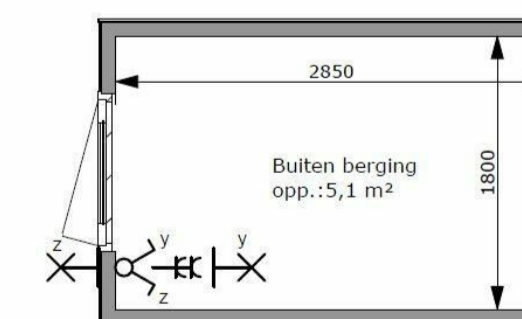

Afb. Omschrijving

- plafond lichtpunt
- wand lichtpunt
- los aansluiting onbedraad
- thermostaat
- enkel polige schakelaar
- dubbel polige werkschakelaar
- dubbel polige schakelaar
- wisselschakelaar
- dubbele wisselschakelaar
- enkele wandcontactdoos geaard 220V
- centraal aardings punt badkamer
- wandcontactdoos geaard 220V t.p.v. afzuigkap
- wandcontactdoos geaard 220V t.p.v. koelkast
- wandcontactdoos geaard 220V t.p.v. oven / magnetron
- wandcontactdoos geaard 220V t.p.v. warmte pomp
- wandcontactdoos geaard 220V t.p.v. mechanische ventilatie
- wandcontactdoos geaard 220V t.p.v. droger
- wandcontactdoos geaard 220V t.p.v. wasmachine
- dubbele wandcontactdoos geaard 220V 300 mm +vloer staand
- dubbele wandcontactdoos 300 mm + - en in keuken 1200 mm +vloer liggend
- aansluitpunt elektrische kookplaat
- schel
- deurbel
- rookmelder
- mechanische lucht toevoer
- mechanische lucht afvoer
- mechanische lucht toevoer vanuit wand ventiel
- cv verdelers
- elektrische handoekradiator (badkamer)
- W.t.w. warmte terugwinning
- warmte pomp
- elektrische boiler
- omvormer pv panelen
- krijtstreep zone

■ begane grond

■ 1e verdieping

■ 2e verdieping

■ Berging

BNR 304 Smaragd

Westend te Roelofarendsveen

onderdeel: Plattegronden Type C1sp

schaal: 1:50

paraaf koper:

formaat: A1

website: www.woneninwestend.nl

fase: Verkoop

datum: 15-05-2020

tekeningnummer: BNR 304

Verkoop