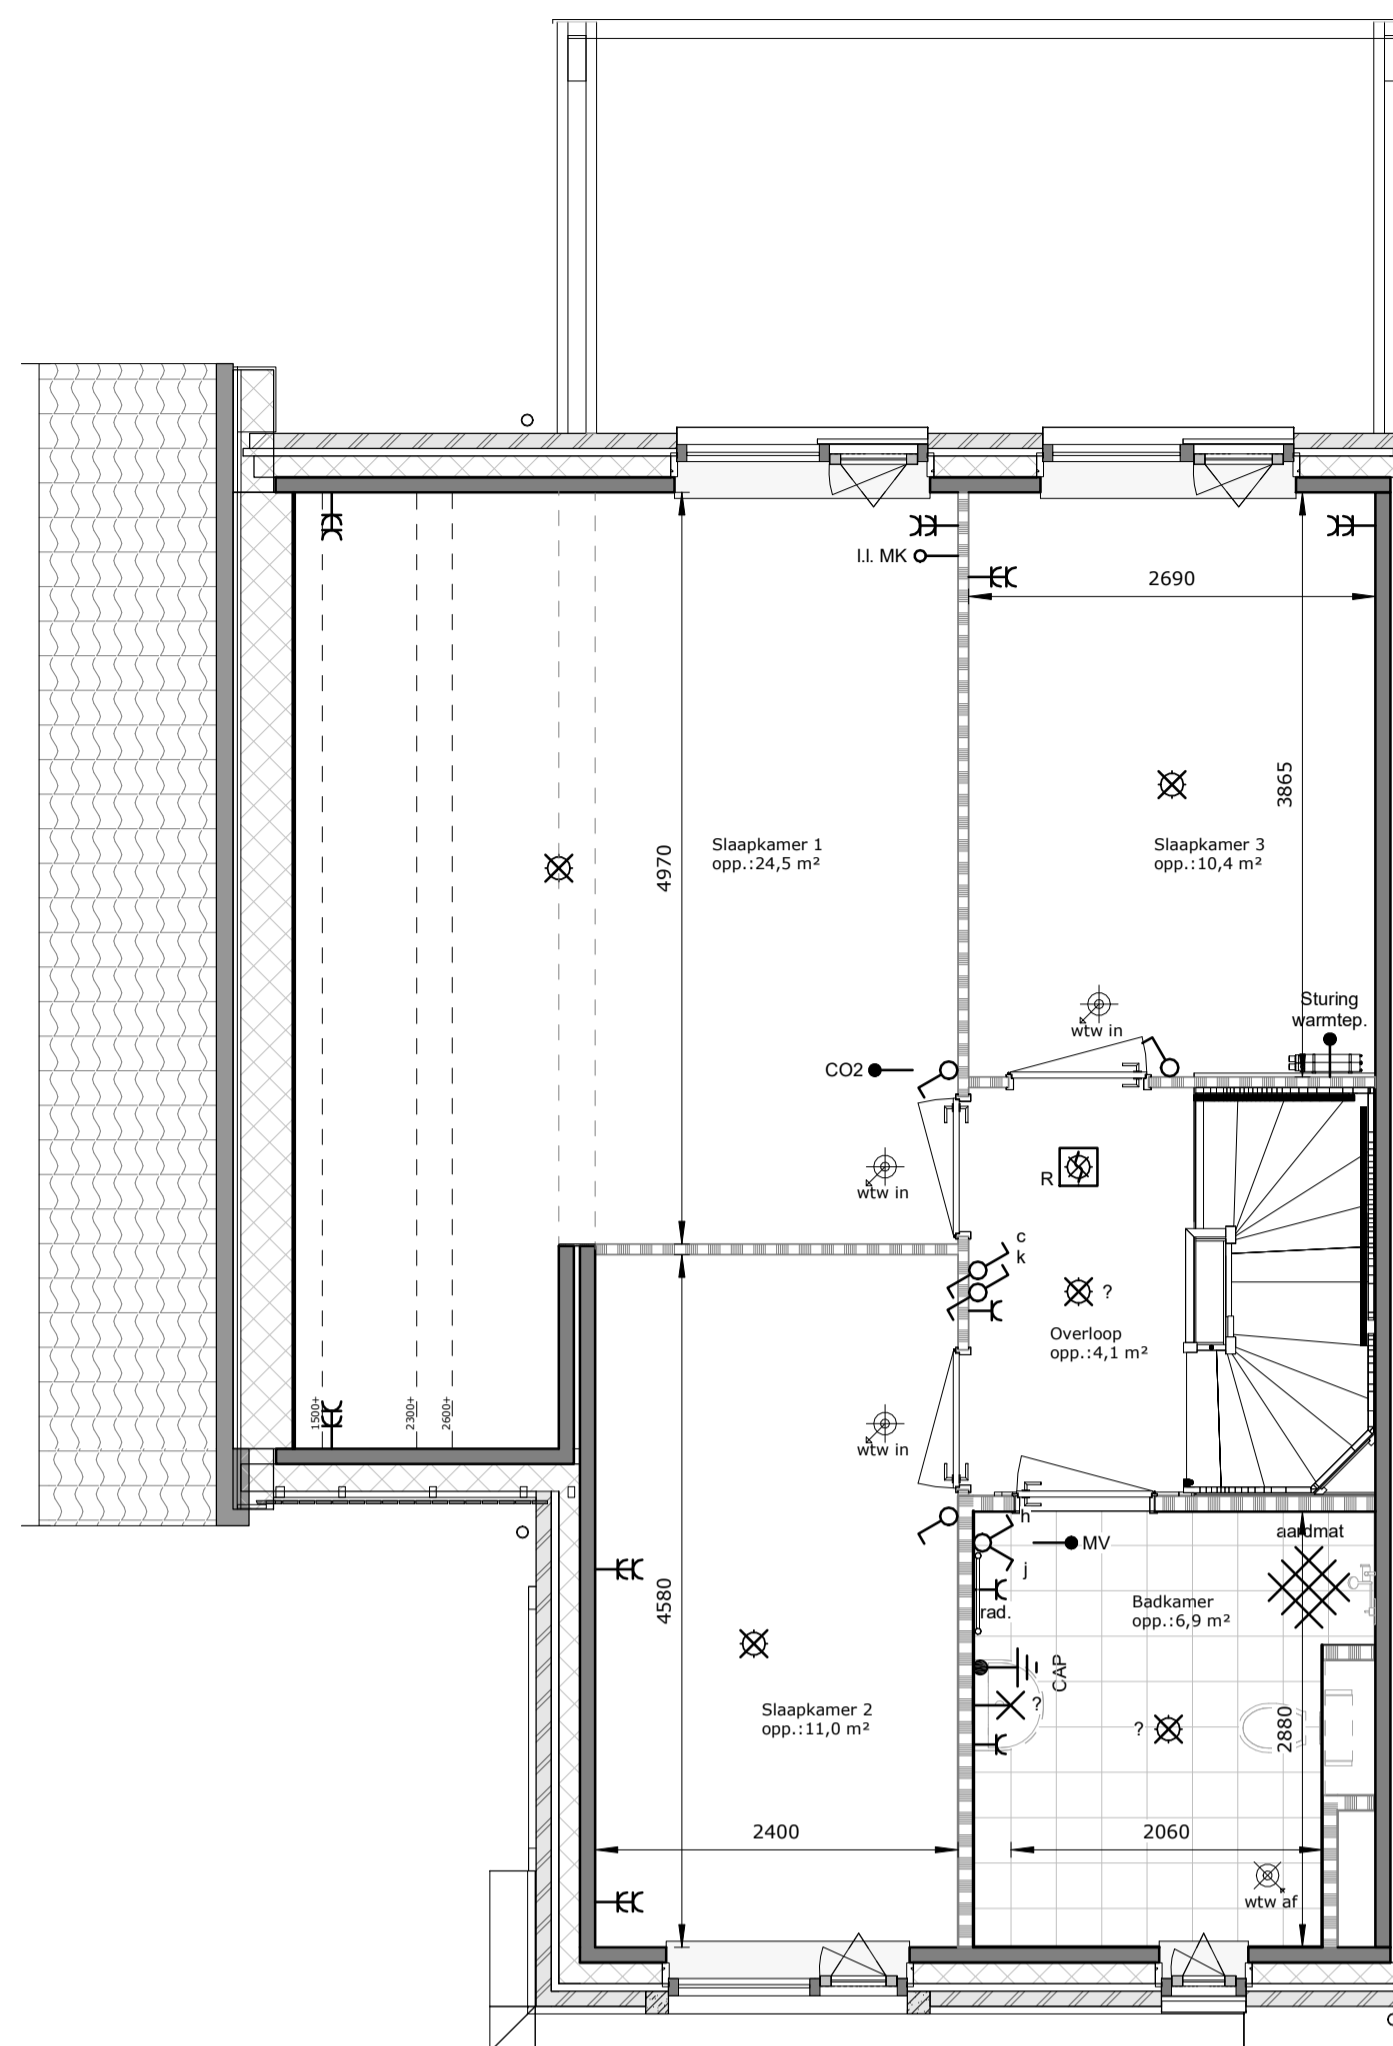

■ 1e verdieping