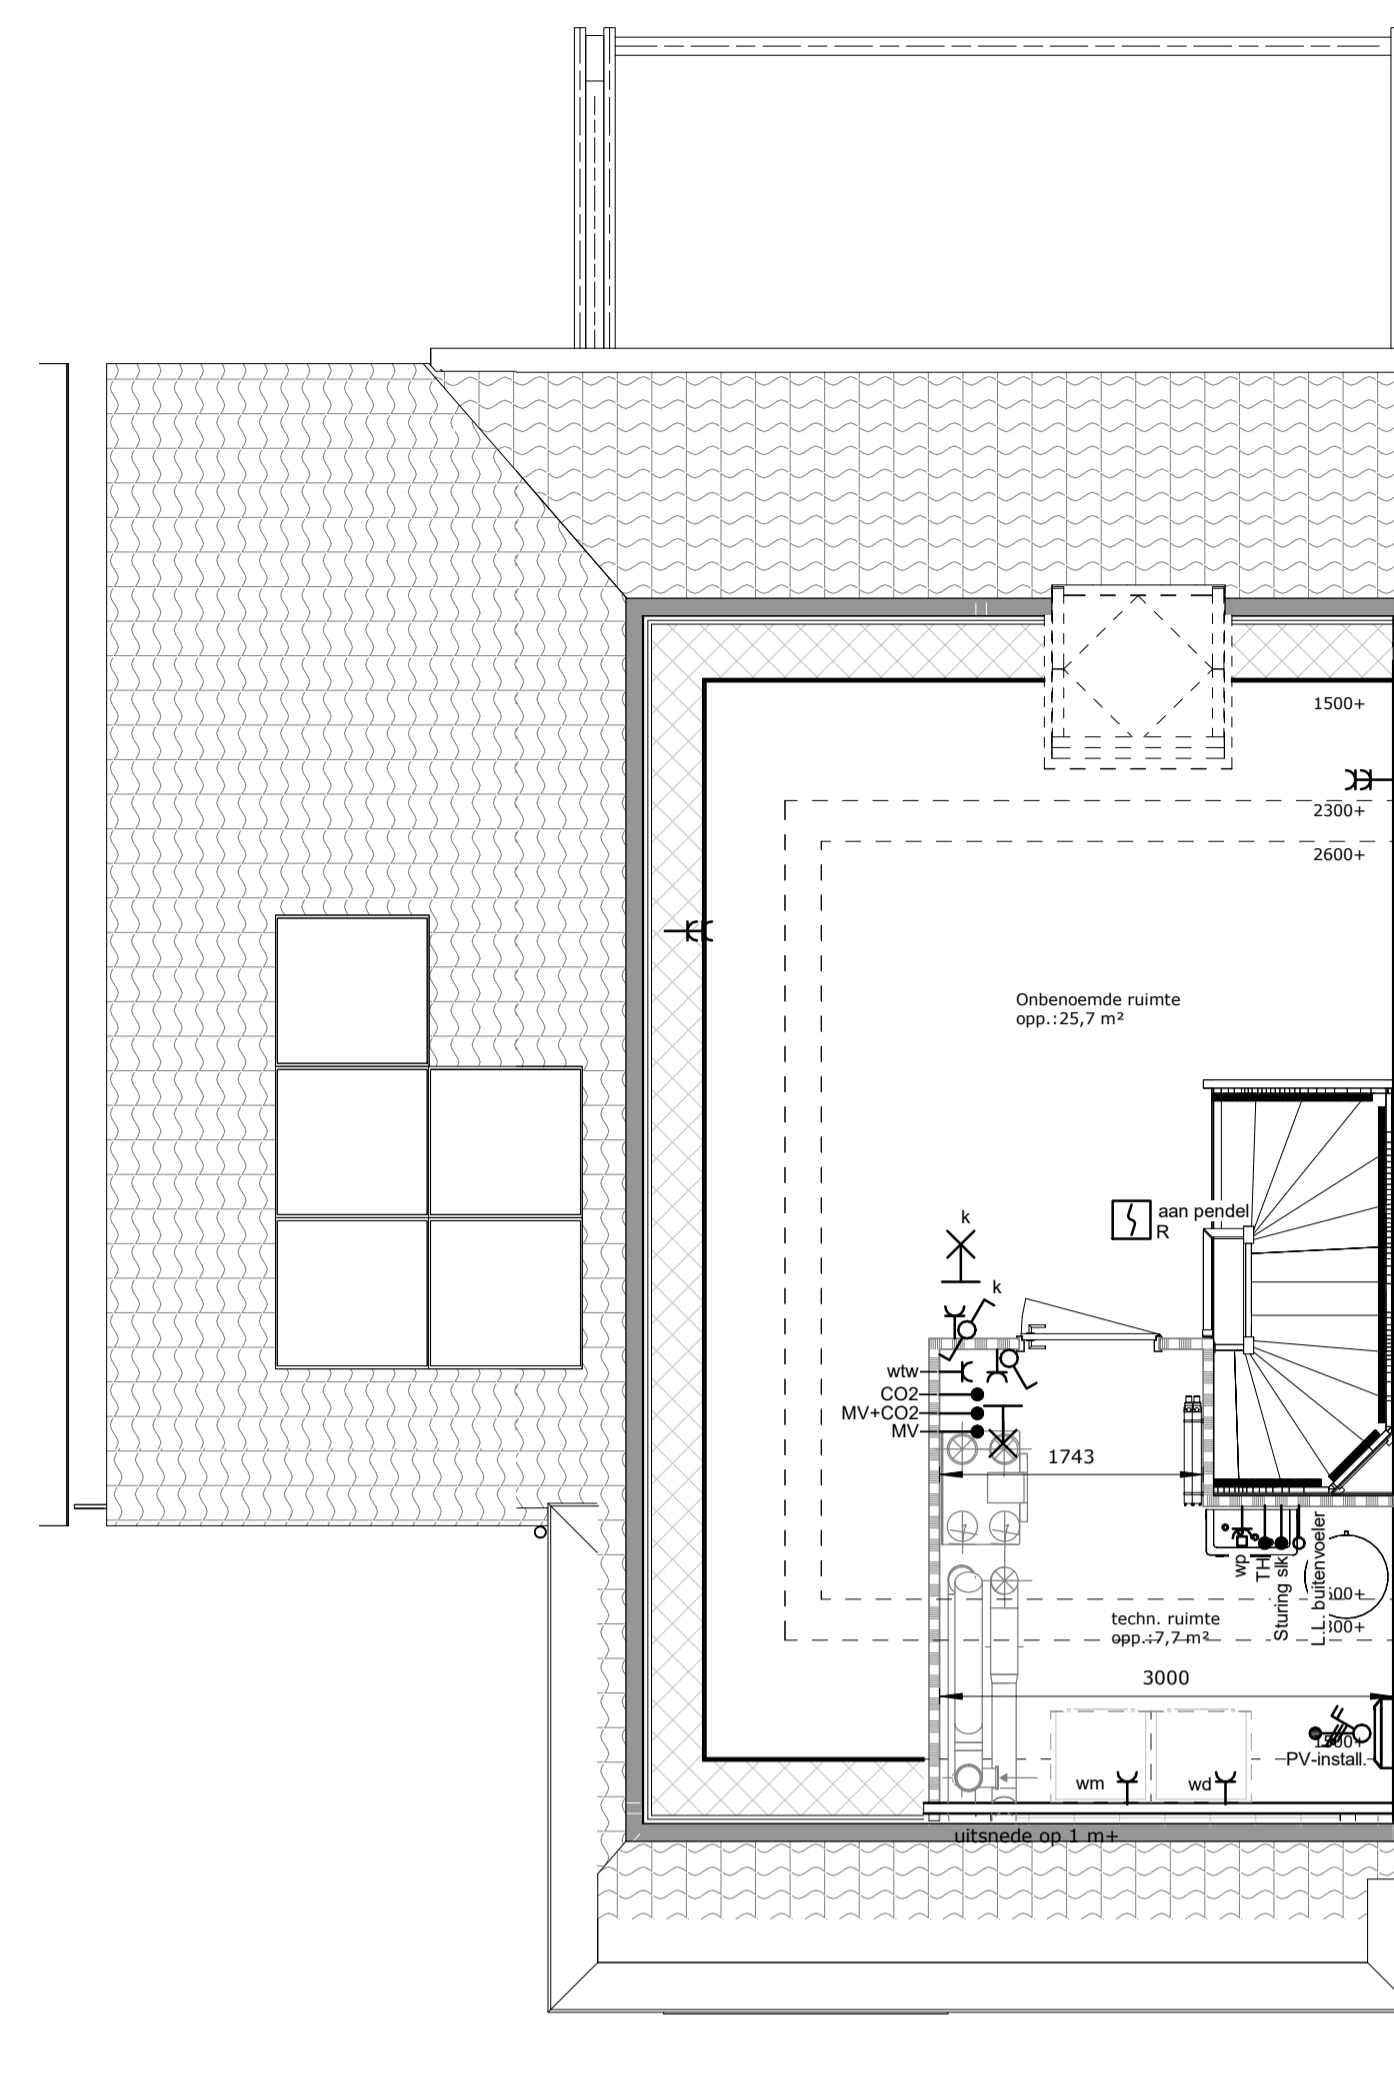

■ 2e verdieping