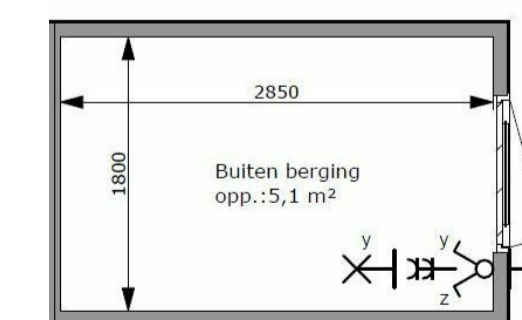

■ Berging

BNR 305
Saffier