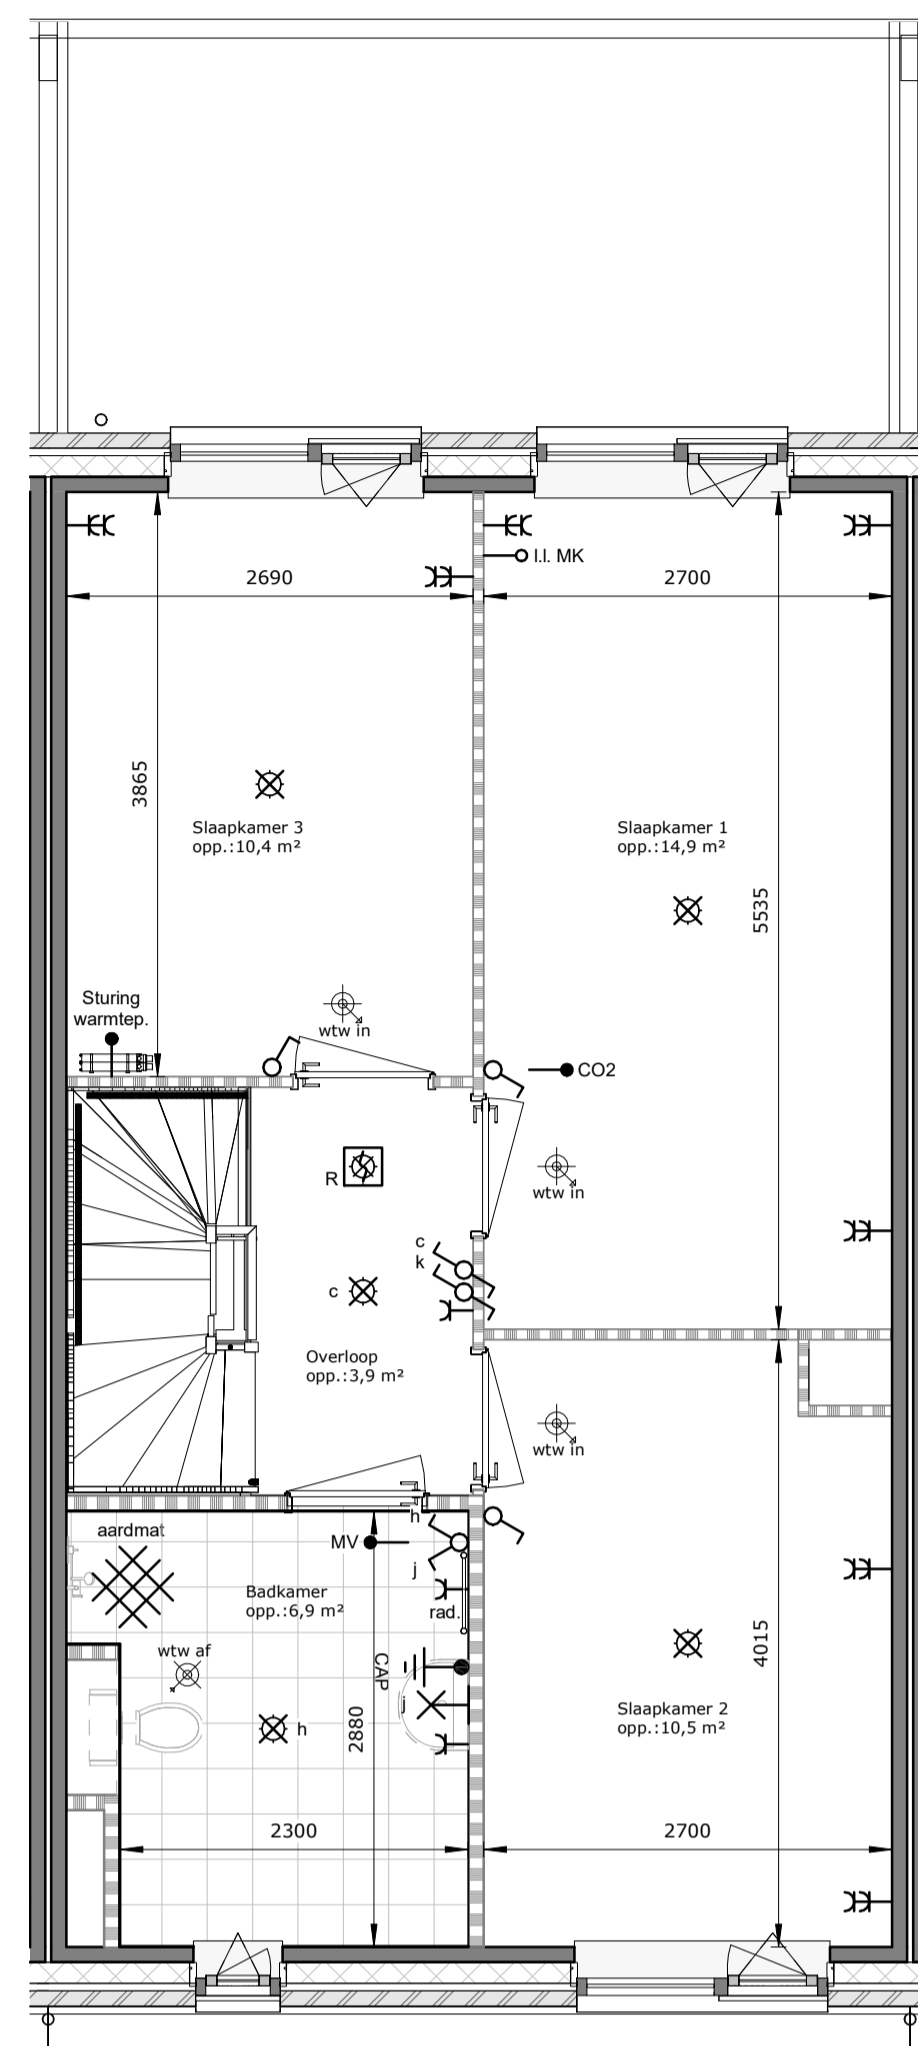

■ 1e verdieping