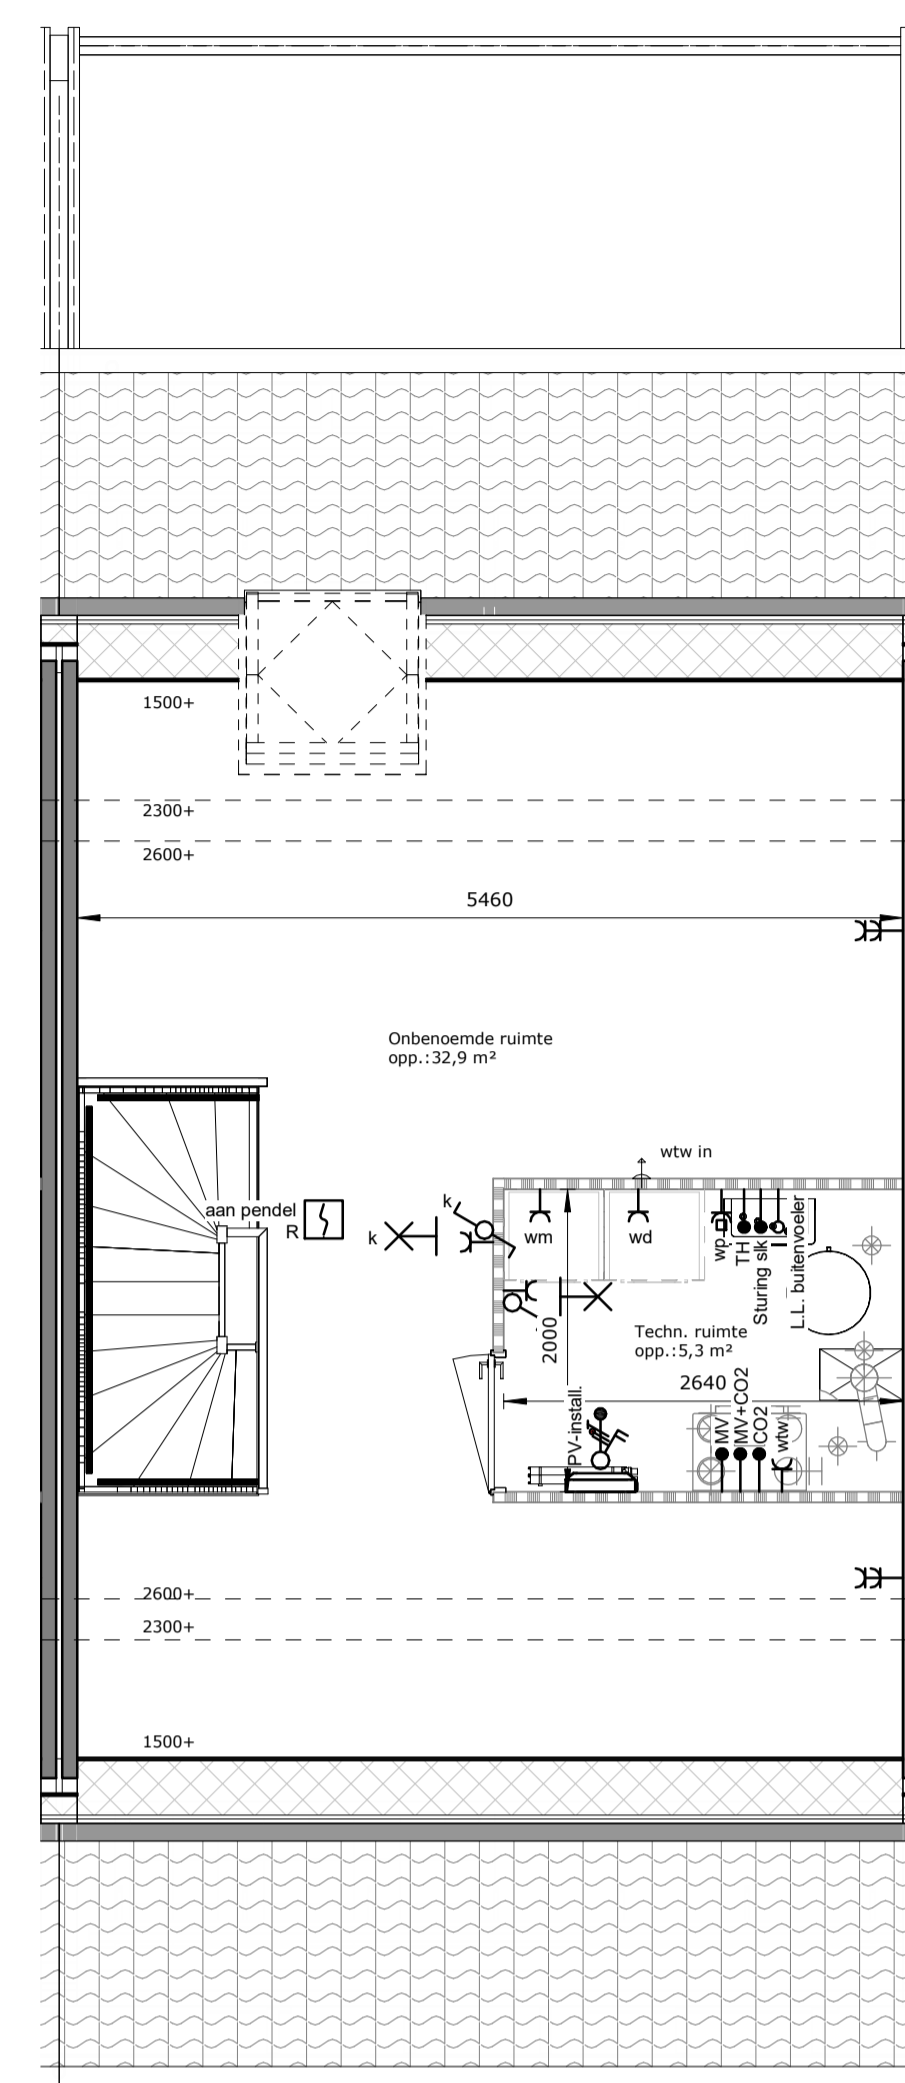

■ 2e verdieping