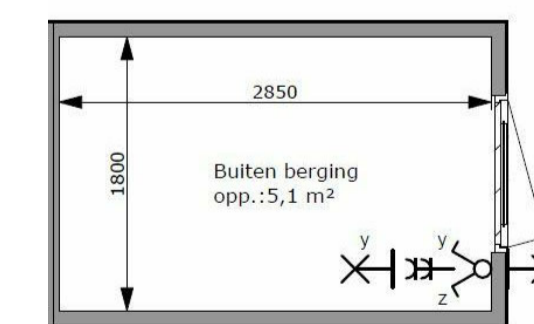

■ Berging

Afb. Omschrijving

- plafond lichtpunt
- wand lichtpunt
- loos aansluiting onbedraad
- thermostaat
- enkel polige schakelaar
- dubbel polige werkschakelaar
- dubbele polige schakelaar
- wisselschakelaar
- dubbele wisselschakelaar
- enkele wandcontactdoos gear 220V
- centraal aardings punt badkamer
- wandcontactdoos gear 220V t.p.v. afzuigkap
- wandcontactdoos gear 220V t.p.v. koelkast
- wandcontactdoos gear 220V t.p.v. oven / magnetron
- wandcontactdoos gear 220V t.p.v. mechanische ventilatie
- wandcontactdoos gear 220V t.p.v. droger
- wandcontactdoos gear 220V t.p.v. wasmachine
- dubbele wandcontactdoos gear 220V 300 mm + vloer staand
- dubbele wandcontactdoos 300 mm + - en in keuken 1200 mm + vloer liggend
- aansluitpunt elektrische kookplaat
- schel
- deurbel
- rookmelder
- mechanische lucht toevoer
- mechanische lucht afvoer
- mechanische lucht toevoer vanuit wand ventiel
- cv verdelers
- elektrische handoekradiator (badkamer)
- W.T.W. warme terugwinning
- warmte pomp
- elektrische boiler
- omvormer pv panelen
- krijtstreep zone

BNR 307
Saffier