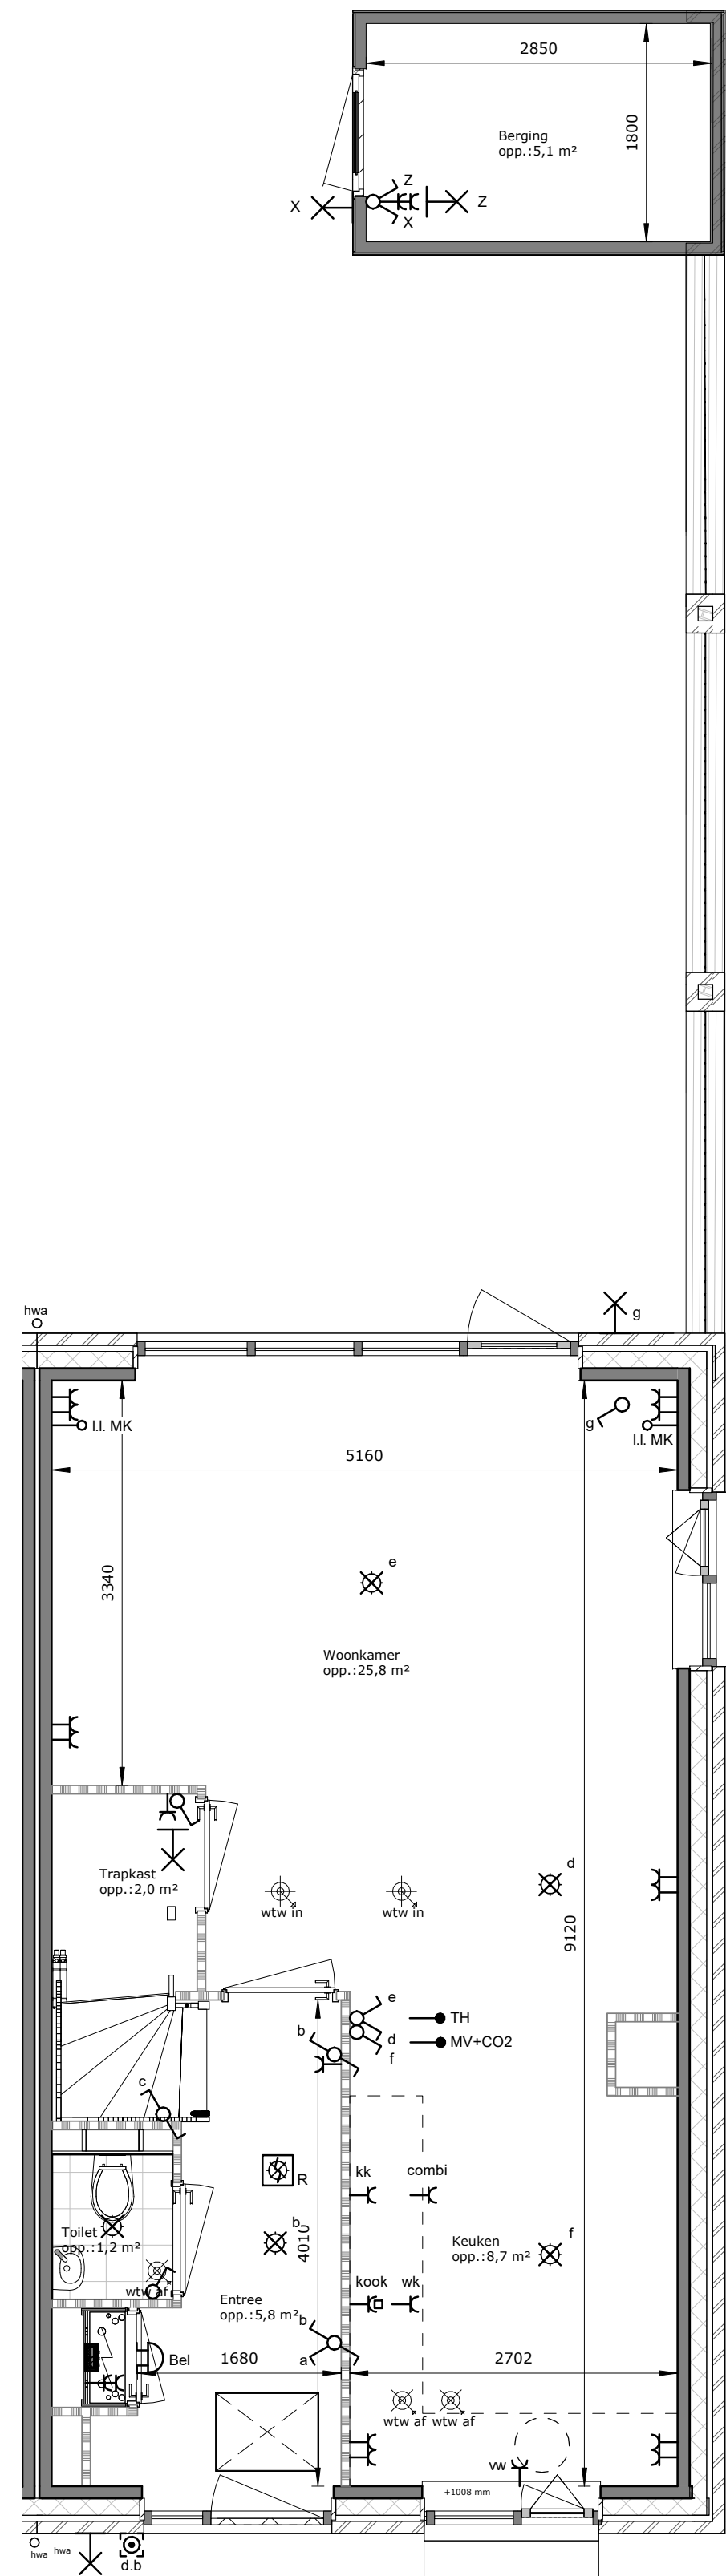

Afb. Omschrijving

	plafond lichtpunt
	wand lichtpunt
	loos aansluiting onbedraad
	thermostaat
	enkel polige schakelaar
	dubbel polige werkschakelaar
	dubbel polige schakelaar
	wisselschakelaar
	dubbele wisselschakelaar
	enkele wandcontactdoos geaard 220V
	centraal aardings punt badkamer
	wandcontactdoos geaard 220V t.p.v. afzuigkap
	wandcontactdoos geaard 220V t.p.v. koelkast
	wandcontactdoos geaard 220V t.p.v. oven / magnetron
	wandcontactdoos geaard 220V t.p.v. warmte pomp
	wandcontactdoos geaard 220V t.p.v. mechanische ventilatie
	wandcontactdoos geaard 220V t.p.v. droger
	wandcontactdoos geaard 220V t.p.v. wasmachine
	dubbele wandcontactdoos geaard 220V 300 mm + vloer staand
	dubbele wandcontactdoos 300 mm + - en in keuken 1200 mm + vloer liggend
	aansluitpunt elektrische kookplaat
	schel
	deurbel
	rookmelder
	mechanische lucht toevoer
	mechanische lucht afvoer
	mechanische lucht toevoer vanuit wand ventiel
	cv verdeler
	elektrische handoekradiator (badkamer)
	W.t.w. warmte terugwinning
	warmte pomp
	elektrische boiler
	omvormer pv panelen

■ Begane Grond