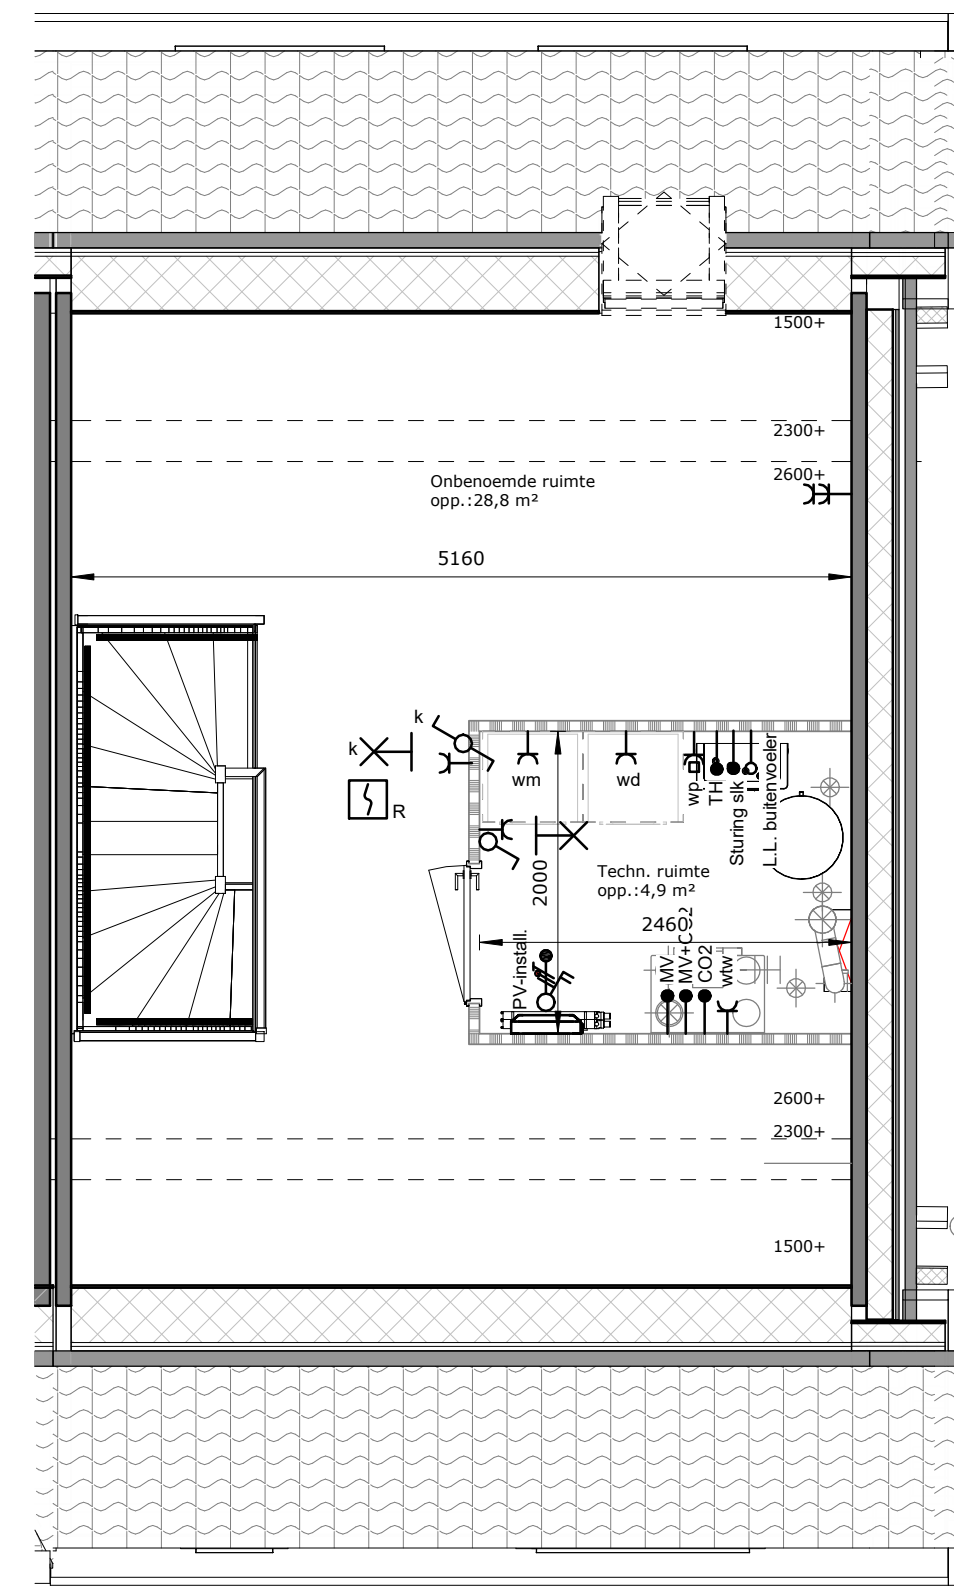

■ 2e verdieping

BNR 313
Jade