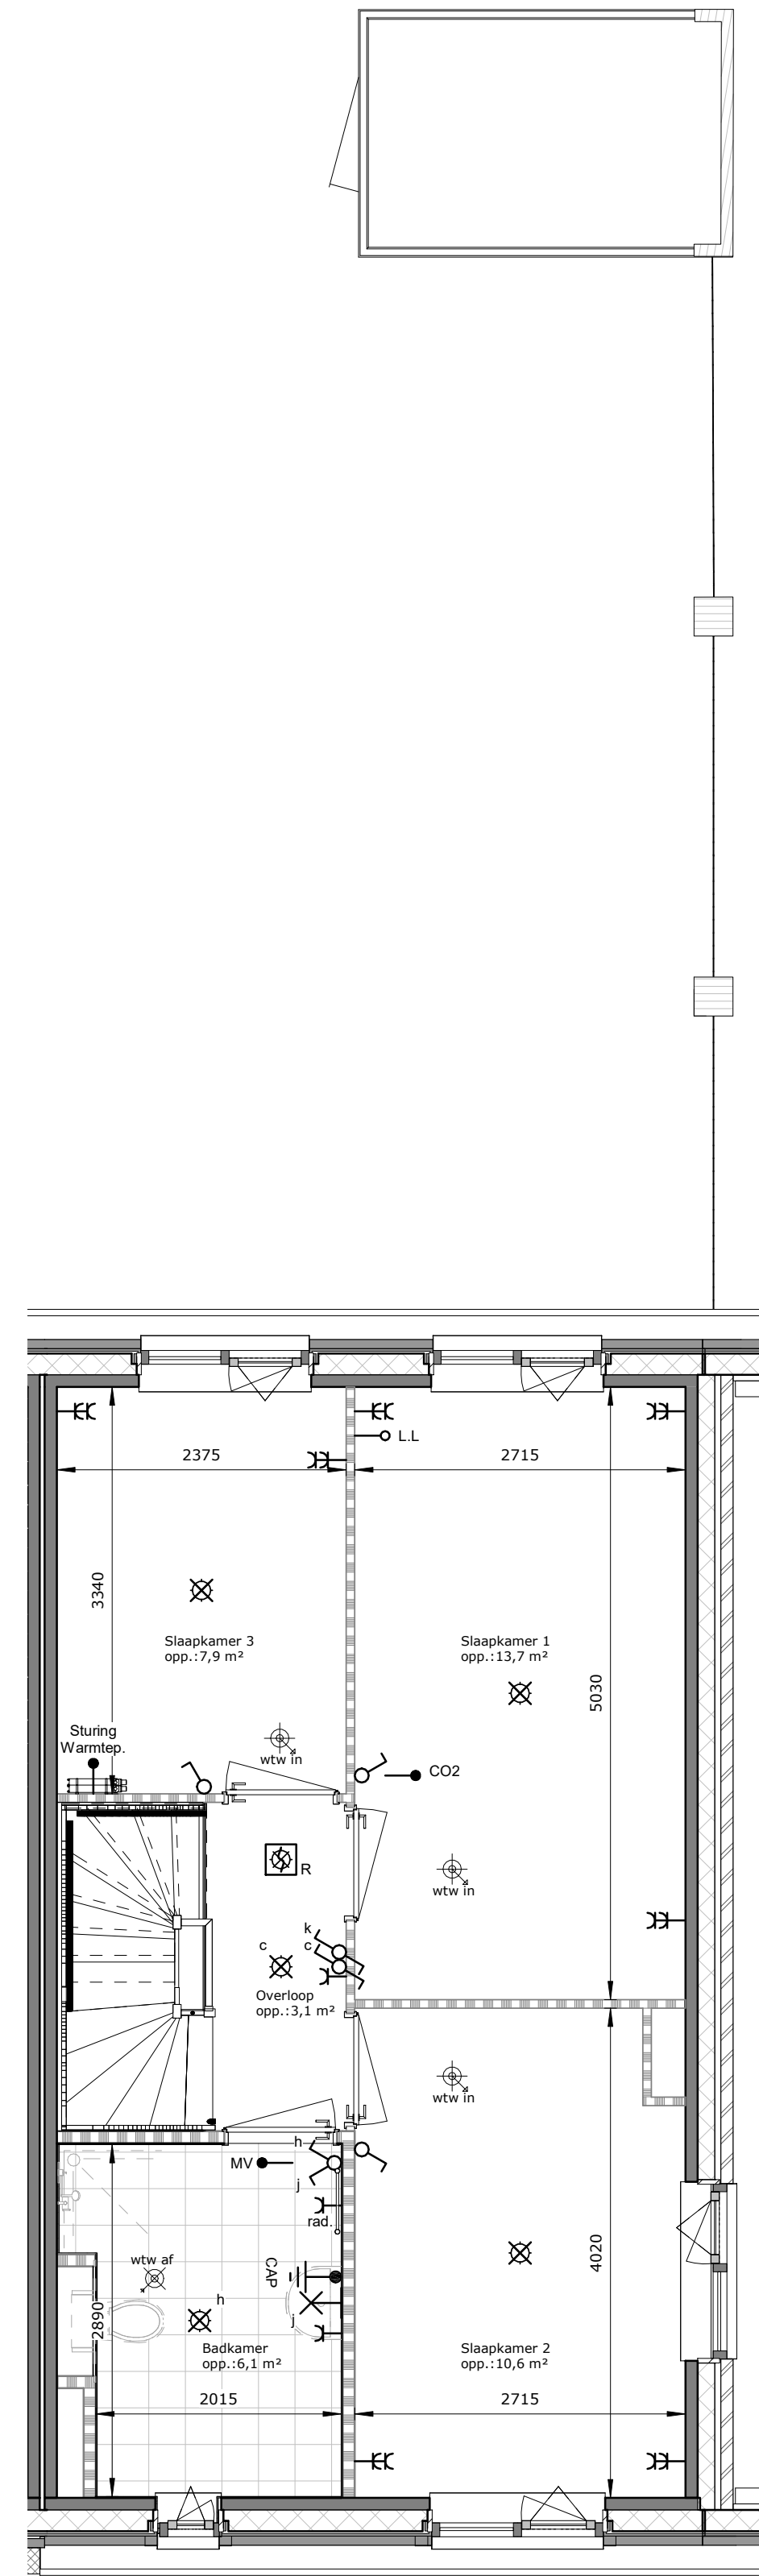

■ 1e verdieping